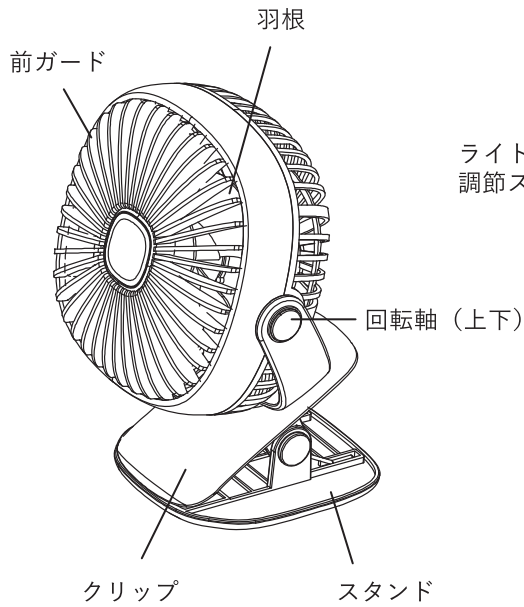

各部名称

本体(前面)