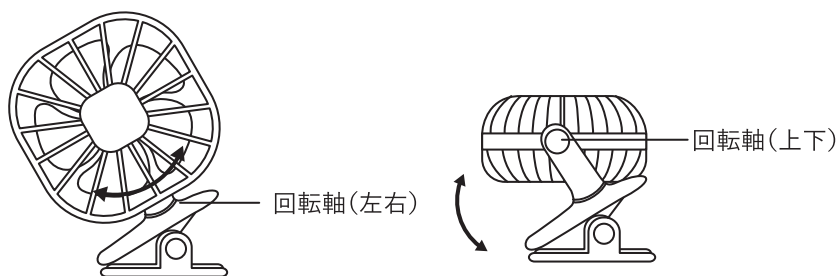

禁止

落下のおそれがあります。

注意

USBプラグは差込口が破損しないようにまっすぐ差し込んでください。

ご使用方法

1. 付属の USB コードを使い 5V/1A 以上出力できる AC アダプターなどから充電してください。充電中は充電 LED が赤色に点灯します。
充電が完了すると充電 LED が消灯します。
2. 電源／風量調節スイッチを押すと、運転を開始します。
電源／風量調節スイッチで弱⇒中⇒強⇒電源 OFF の順番で風量調節ができます。

※作動中は充電しませんので、充電する際は運転を停止してください。

【風向調節について】

本品は手動で上下 360°、左右 360° 風向調節可能です。
お好きな方向に向けてご使用ください。

ご使用方法

【クリップについて】

約3.5cmまでの机・いすなどに
取り付けることができます。

次のような取り付けは怪我・事故の原因となりますので、
おやめください。

- ・約 3.5cm 以上のものへの取り付け
- ・先端部分だけの取り付け
- ・不安定な形状のものへの取り付け