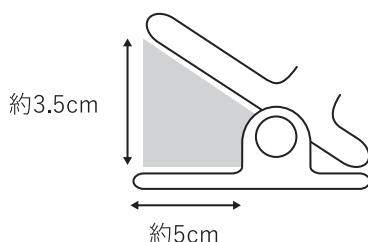

※作動中は充電しませんので、充電する際は運転を停止してください。

【風向調節について】

本品は手動で上下 360°、左右 360° 風向調節可能です。
お好きな方向に向けてご使用ください。

ご使用方法

【クリップについて】

約3.5cmまでの机・いすなどに
取り付けることができます。

次のような取り付けは怪我・事故の原因となりますので、
おやめください。

- ・約 3.5cm 以上のものへの取り付け
- ・先端部分だけの取り付け
- ・不安定な形状のものへの取り付け