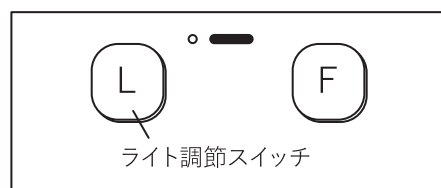

※作動中は充電しませんので、充電する際は運転を停止してください。

【風向調節について】

本品は手動で上下 360°、左右 360° 風向調節可能です。
お好きな方向に向けてご使用ください。

ご使用方法

【クリップについて】

約3.5cmまでの机・いすなどに
取り付けることができます。

次のような取り付けは怪我・事故の原因となりますので、
おやめください。

- ・約 3.5cm 以上のものへの取り付け
- ・先端部分だけの取り付け
- ・不安定な形状のものへの取り付け

【ライトについて】

ライト調節スイッチで
強⇒弱⇒OFF の順番に
ライト調節ができます。

日常の点検・お手入れ方法

- ・本体の汚れは乾いたやわらかい布で拭き取ってください。
- ・汚れがひどいときは水または中性洗剤をしみこませたやわらかい布をよく絞ってから本体を拭き取ります。その後、から拭きしてください。
- ・ベンジンやシンナーは絶対に使用しないでください。

本体を水洗いしないでください。故障の原因となります。