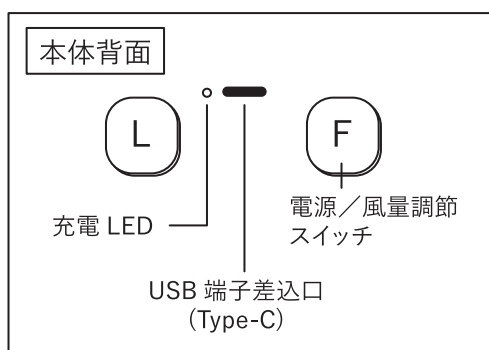

USB差込口に強い力を伝えたり上下方向に動かすと破損・故障の原因となります。

クリップ使用時は、しっかりと固定されているかご確認ください。

強制

固定があまいままクリップを使用すると落下し、怪我や故障・破損の原因となります。

顔から約30cm以上離してご使用ください。

強制

髪などが巻き込まれ、怪我をするおそれがあります。

扉に付ける際は開閉などして動かさないでください。

禁止

落下のおそれがあります。

注意

USBプラグは差込口が破損しないようにまっすぐ差し込んでください。

ご使用方法

1. 付属の USB コードを使い 5V/1A 以上出力できる AC アダプターなどから充電してください。充電中は充電 LED が赤色に点灯します。
充電が完了すると充電 LED が消灯します。
2. 電源／風量調節スイッチを押すと、運転を開始します。
電源／風量調節スイッチで弱⇒中⇒強⇒電源 OFF の順番で風量調節ができます。

※作動中は充電しませんので、充電する際は運転を停止してください。

【風向調節について】

本品は手動で上下 360°、左右 360° 風向調節可能です。
お好きな方向に向けてご使用ください。

ご使用方法

【クリップについて】

約3.5cmまでの机・いすなどに
取り付けることができます。

次のような取り付けは怪我・事故の原因となりますので、
おやめください。

- ・約 3.5cm 以上のものへの取り付け
- ・先端部分だけの取り付け
- ・不安定な形状のものへの取り付け